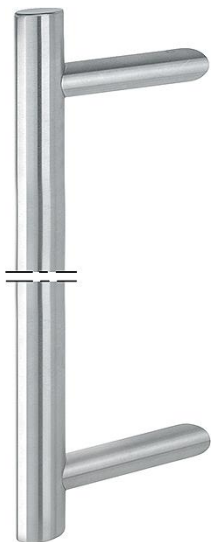

Scheda tecnica

duraplus®

E5062 XL

Codice articolo	3740493
Codice EAN	4012789802429
Paese d'origine	Germania
Codice NC	83024110
Diametro/sezione	35 mm
Lunghezza	
Portata lunghezza	1601-2600 mm
Portata distanza viti di fissaggio	1571-2570 mm
Finitura	F69 acciaio inox satinato
Assortimento	Assortimento pronta consegna
Confezione	1
Imballo	1

Maniglione diritto HOPPE con lunghezza eccezionale in acciaio inox:

- lunghezza maniglione: da 1601-2600 mm sono possibili
- interasse: da 1571-2570 mm sono possibili
- sostegni: tondi, inclinati a 45°; si consiglia un ulteriore sostegno
- fissaggio: non visibile, sistema di fissaggio n. 11 incluso