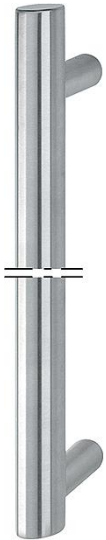

Produktdatablad

duraplus®

E5061 XL

Artikelnummer	3740485
EAN-kod	4012789802412
Ursprungsland	Tyskland
Tariffnummer på produkt	83024110
Draghandtagets diameter/tvårsnitt	35 mm
Längdområde	1601-2600 mm
C/c måttområde	1571-2570 mm
Färg	F69 Rostfritt stål matt
Sortiment	service sortiment
Förpackningsenhet	1
Kartong	1

HOPPE-draghandtag i rostfritt stål, stångform med speciallängd:

- Handtagslängd: från 1601-2600 mm tillgänglig
- C/C-avstånd: från 1561-2560 mm tillgänglig
- Stöd: runt, rakt; ett extra stöd rekommenderas
- Montering: dold, draghandtagsfästsystem nr 11

Ange önskad handtagslängd, C/C-avstånd och, om så önskas, extrastödet! Om ni behöver en asymmetrisk placering på fäststaven, vänligen ange positionen!