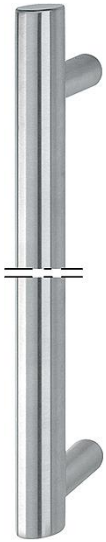

Produktdatablad

duraplus®

E5061 XL

Artikelnummer	3740434
EAN-kod	4012789802207
Ursprungsland	Tyskland
Tariffnummer på produkt	83024110
Draghandtagets diameter/tvårsnitt	35 mm
Längdområde	1001-1600 mm
C/c måttområde	971-1570 mm
Färg	F69 Rostfritt stål matt
Sortiment	service sortiment
Förpackningsenhet	1
Kartong	1

HOPPE-draghandtag i rostfritt stål, stångform med speciallängd:

- Handtagslängd: från 1001-1600 mm tillgänglig
- C/C-avstånd: från 961-1560 mm tillgänglig
- Stöd: runt, rakt; fr.o.m. ett C/C-avstånd på 1301 mm rekommenderas ett extra stöd
- Montering: dold, draghandtagsfästsystem nr 11

Ange önskad handtagslängd, C/C-avstånd och, om så önskas, extrastödet! Om ni behöver en asymmetrisk placering på fäststaven, vänligen ange positionen!