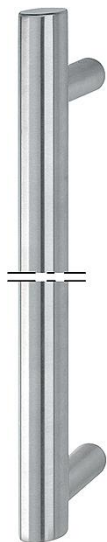

Technický list výrobku

duraplus®

E5061 XL

Objednací číslo	3740434
Kód EAN	4012789802207
Země původu	Německo
Tarif zboží / sazebník	83024110
Madlo průměr/průřez	35 mm
Délka	
Rozmezí délky	1001-1600 mm
Rozmezí rozteče	671-1570 mm
Barva	F69 ušlechtlá ocel matná
Sortiment	servisní sortiment
Balící jednotka	1
Kartón	1

HOPPE - nerezové madlo, tyčové délka na přání:

- Délka madla: možnost od 1001-1600 mm
- Rozteč: možnost od 971-1570 mm
- Podpěry: kruhové, přímé; od rozteče 1301 mm se doporučuje dodatečná podpěra
- Upevnění: skryté, upevňovací systém pro madla č. 11