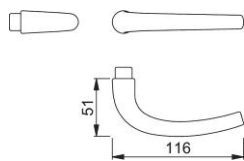

Scheda tecnica

Seattle

168L

duranorm

Maniglia parte femmina HOPPE in alluminio per porte interne:

- versione: per quadro a profilo HOPPE
- guida: per guarnitura sciolta

Codice articolo	3737454
Codice EAN	4012789794045
Paese d'origine	Repubblica Ceca
Codice NC	83024110
Materiale	alluminio
Lato	
Spessore porta	
Misura quadro	8 mm
Sporgenza del quadro	
Guida	Ø18 mm, lungh.imposta 5,8 mm
Finitura	F94-1 alluminio aspetto cromo satinato
Assortimento	Assortimento base
Confezione	20
Imballo	20