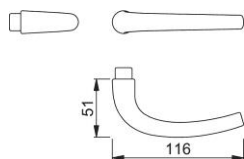

Scheda tecnica

Seattle

168L

duranorm®

Maniglia parte femmina HOPPE in alluminio per porte interne:

- versione: per quadro a profilo HOPPE
- guida: per guarnitura sciolta

Codice articolo	3737454
Codice EAN	4012789794045
Paese d'origine	Repubblica Ceca
Codice NC	83024110
Spessore porta	
Misura quadro	8 mm
Sporgenza del quadro	
Guida	Ø18 mm, lungh.imposta 5,8 mm
Finitura	F94-1 alluminio aspetto cromo satinato
Assortimento	Assortimento base
Confezione	20
Imballo	20