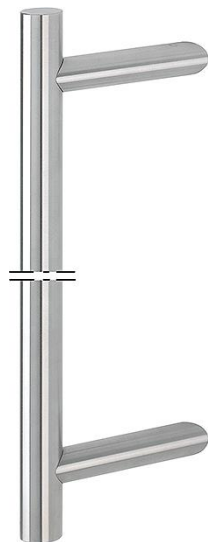

# Productinformatieblad

**duraplus®**

E5012 XL

Bestelnummer	3725154
EAN-code	4012789775150
Land van herkomst	Duitsland
Goederen tariefnr.	83024110
Beugelgreep doorsnede	30 mm
Lengte	
Lengtebereik	1601-2600 mm
Steekmaat-bereik	1571-2570 mm
Kleur	F69 roestvast staal mat
Assortiment	Service assortiment
Pakeenheid	1
Overdoos	1

HOPPE roestvaststalen beugelgreep, recht model speciale lengte:

- Greeplengte: van 1601-2600mm zijn mogelijk
- Steekmaat: van 1571-2570mm zijn mogelijk
- Steunen: rond, onder een hoek van 45°; een extra steun wordt aanbevolen
- Bevestiging: onzichtbaar, beugelgreep-bevestigingssysteem nr. 11