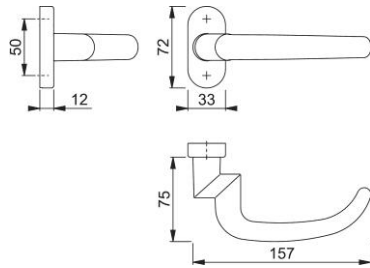

Produktdatenblatt

San Francisco

1301GF2/55

duraplus

HOPPE-Aluminium-Rosetten-Türgriff-Halbgarnitur ohne Schlüsselrosette für Profiltüren:

- Lagerung: gekröpfter Türgriff fest/drehbar, Rückholfeder, wartungsfreies Gleitlager
- Verbindung: für HOPPE-Profilvollstift (bei Vierkant 8 mm) oder -Spreizstift (als Halbgarnitur auf der Innenseite der Außen-/Wohnungsabschluss-Tür)
- Unterkonstruktion: Kunststoff mit Stahlplatte
- Befestigung: verdeckt, Kunststoff-Dübel (Schrauben für Kunststoff-Dübel, Blindsteckmuttern für Aluminiumtüren oder Spreiznocken für Kunststofftüren separat bestellen)

| | |
|-----------------------|---------------------------|
| Artikelnummer | 3713671 |
| EAN-Code | 4012789756227 |
| Herkunftsland | Deutschland |
| Warentarifnummer | 83024110 |
| Material | Aluminium |
| Türdicke | |
| Vierkantmaß | 8 mm |
| Stiftlänge vorstehend | |
| Schrauben | ohne Schrauben |
| Farbe | F1 Aluminium silberfarben |
| Sortiment | Kern-Sortiment |
| Packeinheit | 2 |
| Karton | 12 |