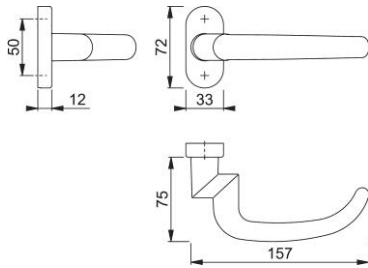

Technický list výrobku

San Francisco

1301GF2/55

duraplus

HOPPE – hliníková rozetová dveřní poloviční garnitura bez klíčové rozety pro profilové dveře:

- Uložení: vyhnutá dveřní klika pevně/otočná, vratné pero, bezúdržbové kluzné ložisko
- Spojení: pro profilový plný čtyřhran HOPPE (při čtyřhranu 8 mm) nebo pro rozpěrný čtyřhran (jako poloviční souprava na vnitřní straně vchodových/bytových dveří)
- Podkonstrukce: plast s ocelovým plátem
- Upevnění: skryté, plastové rozpěrky (šrouby pro plastové rozpěrky, rozpěrné matice pro hliníkové dveře nebo rozpěrky pro plastové dveře objednat samostatně)

Objednací číslo	3713671
Kód EAN	4012789756227
Země původu	Německo
Tarif zboží / sazebník	83024110
Materiál	hliník
Tloušťka dveří	
Rozměr čtyřhranu	8 mm
Čtyřhran vyčnívající	
Šrouby	bez šroubů
Barva	F1 hliník barvy stříbrné
Sortiment	základní sortiment
Balící jednotka	2
Kartón	12