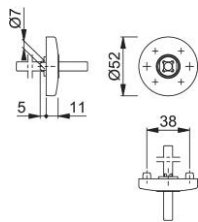

# Produktdatenblatt

**duravert**<sup>®</sup>

19

HOPPE-Aluminium-Griffrosette mit Montagemodul für Aussentüren (Innenseite):

- Lagerung: für Türgriff lose, Rückholfeder rechts/links verwendbar, wartungsfreies Gleitlager
- Verbindung: für **HOPPE-Schnellstift** mit HOPPE-Vollstift, vormontiert in der Unterkonstruktion
- Unterkonstruktion: Stahl, Stütznocken; für Aluminium-, Holz- und Kunststofftüren
- Befestigung: verdeckt, zusätzliche 4-fach diagonale Befestigungs-Möglichkeit, für Mehrzweckschrauben

Artikelnummer	3683011
EAN-Code	4012789711042
Herkunftsland	Deutschland
Warentarifnummer	83024110
Türdicke	
Vierkantmaß	8 mm
Stiftlänge vorstehend	42 mm
Stiftlänge bzw. Vorstehmaß	8 mm / 42 mm vorst.
Führung	Ø18 mm
Schrauben	ohne Schrauben
Farbe	F1 Aluminium silberfarben
Sortiment	Service-Sortiment
Packeinheit	10
Karton	40