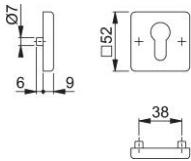

# Productinformatieblad

**duraplus**

52KVS

HOPPE aluminium paar sleutelrozetten voor binnendeuren:

- Onderconstructie: kunststof, steunnokken
- Bevestiging: zichtbaar, doorgaand, tweezijdig, universele schroeven

Bestelnummer	3629947
EAN-code	4012789647952
Land van herkomst	Duitsland
Goederen tariefnr.	83024110
Materiaal	aluminium
Deurdikte	37-42 mm
Stiftdikte WC	
Perforatie	profielcilinder
Schroeven	4,0x45 mm
Kleur	F1 aluminium zilverkleurig
Assortiment	Core assortiment
Pakeenheid	10
Overdoos	50