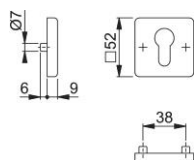

# Productinformatieblad

**duraplus**®

52KVS

HOPPE aluminium paar sleutelrozetten voor binnendeuren:

- Onderconstructie: kunststof, steunnokken
- Bevestiging: onzichtbaar, doorgaand, tweezijdig, universele schroeven

Bestelnummer	3629947
EAN-code	4012789647952
Land van herkomst	Duitsland
Goederen tariefnr.	83024110
Deurdikte	37-42 mm
Stiftedikte WC	
Perforatie	profielcilinder
Schroeven	4,0x45 mm
Kleur	F1 aluminium zilverkleurig
Assortiment	Core assortiment
Pakeenheid	10
Overdoos	50