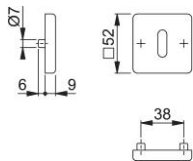

Karta techniczna produktu

duraplus

52KVS

Komplet rozet na klucz HOPPE z aluminium do drzwi wewnątrzlokalowych:

- Konstrukcja wewnętrzna: tworzywo sztuczne, czopy stabilizujące
- Mocowanie: zakryte, przelotowe, obustronne, wkręty uniwersalne

Numer artykułu	3629787
Kod EAN	4012789647730
Kraj pochodzenia	Niemcy
Taryfa towarowa	83024110
Materiał	aluminium
Grubość drzwi	37-42 mm
Otwór	otwór pod klucz prosty
Śruby	4,0x45 mm
Kolor	F1 aluminium koloru srebrne
Sortyment	Asortyment podsta- wowy
Jednostka pako- wania	10
Karton	100