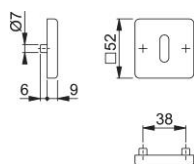

# Karta techniczna produktu

**duraplus**<sup>®</sup>

52KVS

Komplet rozet HOPPE aluminiowych na klucz do drzwi wewnątrzlokalowych:

- Konstrukcja wewnętrzna: tworzywo sztuczne z czopami stabilizującymi
- Mocowanie: skręcane zakrywanymi, samogwintującymi wkrętami przelotowymi

Numer artykułu	3629787
Kod EAN	4012789647730
Kraj pochodzenia	Niemcy
Taryfa towarowa	83024110
Grubość drzwi	37-42 mm
Otwór	otwór pod klucz prosty
Śruby	4,0x45 mm
Kolor	F1 aluminium koloru srebrne
Sortyment	Asortyment podsta- wowy
Jednostka pako- wania	10
Karton	100