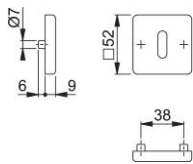

Produktdatenblatt

duraplus

52KVS

HOPPE-Aluminium-Schlüsselrosetten-Paar für Innentüren:

- Unterkonstruktion: Kunststoff, Stütznocken
- Befestigung: verdeckt, durchgehend, wechselseitig, Mehrzweckschrauben

Artikelnummer	3629787
EAN-Code	4012789647730
Herkunftsland	Deutschland
Warentarifnummer	83024110
Material	Aluminium
Türdicke	37-42 mm
Stiftstärke WC	
Lochung	Ovalbart
Schrauben	4,0x45 mm
Farbe	F1 Aluminium silberfarben
Sortiment	Kern-Sortiment
Packeinheit	10
Karton	100