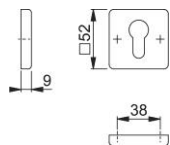

Karta techniczna produktu

duraplus[®]

52KS

Komplet rozet HOPPE aluminiowych na klucz do drzwi wewnętrzzlokalowych:

- Konstrukcja wewnętrzzna: tworzywo sztuczne
- Mocowanie: zakryte, na wkręty uniwersalne

Numer artykułu	3628303
Kod EAN	4012789647037
Kraj pochodzenia	Niemcy
Taryfa towarowa	83024110
Grubość drzwi	
Otwór	wkładka pod klucz
Śruby	3,5x20 mm
Kolor	F9 aluminium kolor stalowy
Sortyment	Asortyment podstawowy
Jednostka pakowania	10
Karton	50