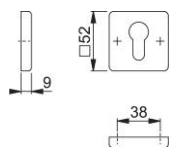

Karta techniczna produktu

duraplus®

52KS

Komplet rozet HOPPE aluminiowych na klucz do drzwi wewnętrzzlokalowych:

- Konstrukcja wewnętrzzna: tworzywo sztuczne
- Mocowanie: zakryte, na wkręty uniwersalne

Numer artykułu	3626922
Kod EAN	4012789644807
Kraj pochodzenia	Niemcy
Taryfa towarowa	83024110
Grubość drzwi	
Otwór	wkładka pod klucz
Śruby	3,5x20 mm
Kolor	F1 aluminium koloru srebrne
Sortyment	Asortyment podstawowy
Jednostka pakowania	10
Karton	50