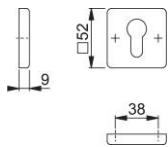

Scheda tecnica

duraplus

52KS

Coppia bocchette HOPPE in alluminio per porte interne:

- sottocostruzione: resina
- fissaggio: coprivite, viti multiuso

Codice articolo	3626922
Codice EAN	4012789644807
Paese d'origine	Germania
Codice NC	83024110
Materiale	alluminio
Spessore porta	
Misura quadro per WC	
Foro	cilindro
Viti	3,5x20 mm
Finitura	F1 alluminio aspetto argento
Assortimento	Assortimento base
Confezione	10
Imballo	50