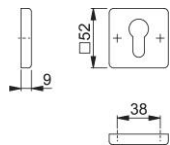

# Ficha técnica de producto

**duraplus**

52KS

Pareja bocallaves HOPPE, de aluminio, para puertas interiores:

- Base: nylon
- Fijación: no visible, tornillos multiuso

Código	3626922
Código EAN	4012789644807
País de origen	Alemania
Código NC	83024110
Material	aluminio
Espesor puerta	
Medida cuadradillo	
WC	
Bocallave	cilindro de perfil (PZ)
Tornillos	3,5x20 mm
Acabado	F1 Aluminio color plata
Gama	Gama básica
Caja del producto	10
Embalaje de transporte	50