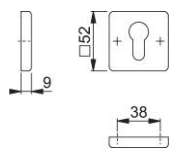

Ficha técnica de producto

duraplus[®]

52KS

Pareja bocallaves HOPPE, de aluminio, para puertas interiores:

- Base: nylon
- Fijación: no visible, tornillos multiuso

Código	3626922
Código EAN	4012789644807
País de origen	Alemania
Código NC	83024110
Espesor puerta	
Medida cuadradillo	
WC	
Bocallave	PZ
Tornillos	3,5x20 mm
Color	F1 Aluminio color plata
Gama	Gama básica
Caja del producto	10
Embalaje de transporte	50