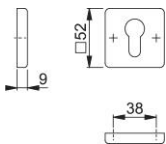

Produktdatenblatt

duraplus[®]

52KS

HOPPE-Aluminium-Schlüsselrosetten-Paar für Innentüren:

- Unterkonstruktion: Kunststoff
- Befestigung: verdeckt, Mehrzweckschrauben

Artikelnummer	3626922
EAN-Code	4012789644807
Herkunftsland	Deutschland
Warentarifnummer	83024110
Türdicke	
Stiftstärke WC	
Lochung	Profilzylinder
Schrauben	3,5x20 mm
Farbe	F1 Aluminium silberfarben
Sortiment	Kern-Sortiment
Packeinheit	10
Karton	50