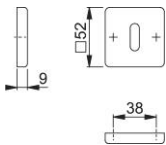

Scheda tecnica

duraplus®

52KS

Coppia bocchette HOPPE in alluminio per porte interne:

- sottocostruzione: resina
- fissaggio: coprivite, viti multiuso

Codice articolo	3626412
Codice EAN	4012789644326
Paese d'origine	Germania
Codice NC	83024110
Spessore porta	
Misura quadro per WC	
Foro	foro chiave normale
Viti	3,5x20 mm
Finitura	F1 alluminio aspetto argento
Assortimento	Assortimento base
Confezione	10
Imballo	100