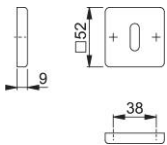

# Produktdatenblatt

**duraplus**

52KS

HOPPE-Aluminium-Schlüsselrosetten-Paar für Innentüren:

- Unterkonstruktion: Kunststoff
- Befestigung: verdeckt, Mehrzweckschrauben

Artikelnummer	3626412
EAN-Code	4012789644326
Herkunftsland	Deutschland
Warentarifnummer	83024110
Material	Aluminium
Türdicke	
Stiftstärke WC	
Lochung	Ovalbart
Schrauben	3,5x20 mm
Farbe	F1 Aluminium silberfarben
Sortiment	Kern-Sortiment
Packeinheit	10
Karton	100