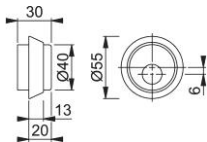

Produktdatablad

duraplus[®]

990/790

HOPPE-cylinderhylsa och cylinderring i aluminium för ytterdörr:

- Montering: med insexskruv

Artikelnummer	3624425
EAN-kod	4012789642254
Ursprungsland	Tyskland
Tariffnummer på produkt	83024110
Hål	rundcylinderhål
Färg	F9 Aluminium stålfärgad
Sortiment	DIY sortiment
Förpackningsenhet	1
Kartong	10