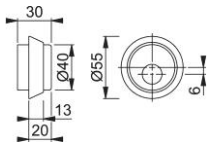

Produktdatablad

duraplus®

990/790

HOPPE-cylinderhylsa och cylinderring i aluminium för ytterdörr:

- Montering: med insexskruv

Artikelnummer	3624345
EAN-kod	4012789642230
Ursprungsland	Tyskland
Tariffnummer på produkt	83024110
Hål	rundcylinderhål
Färg	F1 Aluminium silverfärgad
Sortiment	DIY sortiment
Förpackningsenhet	1
Kartong	10