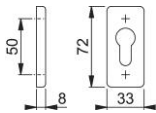

# Produktdatenblatt

**duraplus**

44S

HOPPE-Aluminium-Schlüsselrosette für Profiltüren:

- Unterkonstruktion: Kunststoff
- Befestigung: verdeckt, Kunststoff-Dübel (Schrauben für Kunststoff-Dübel, Blindsteckmuttern für Aluminiumtüren oder Spreiznocken für Kunststofftüren separat bestellen)

Artikelnummer	3603106
EAN-Code	4012789623239
Herkunftsland	Deutschland
Warentarifnummer	83024110
Material	Aluminium
Lochung	Profizylinder
Schrauben	ohne Schrauben
Farbe	F1 Aluminium silberfarben
Sortiment	Kern-Sortiment
Packeinheit	5
Karton	30