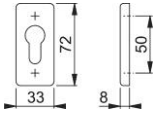

## duraplus<sup>®</sup>

44S-SR

HOPPE-Aluminium-Schiebe-Schlüsselrosette für Profiltüren:

- Unterkonstruktion: Zamak
- Befestigung: verdeckt, für Mehrzweckschrauben

Artikelnummer	3602701
EAN-Code	4012789622744
Herkunftsland	Deutschland
Warentarifnummer	83024110
Lochung	Profizylinder
Schrauben	ohne Schrauben
Farbe	F9016 verkehrsweiß
Sortiment	Kern-Sortiment
Packeinheit	5
Karton	30