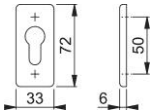

Produktdatenblatt

duraplus[®]

44S-SR

HOPPE-Aluminium-Schiebe-Schlüsselrosette für Profiltüren:

- Unterkonstruktion: Zamak
- Befestigung: verdeckt, für Mehrzweckschrauben

Artikelnummer	3602429
EAN-Code	4012789622300
Herkunftsland	Deutschland
Warentarifnummer	83024110
Lochung	Profizylinder
Schrauben	ohne Schrauben
Farbe	F9-2 Aluminium stahlfarben matt
Sortiment	Kern-Sortiment
Packeinheit	5
Karton	30