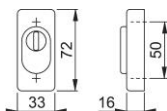

# Karta techniczna produktu

**duraplus®**

44S-ZA

Rozeta bezpieczna HOPPE z aluminium z zabezpieczeniem wkładki do drzwi profilowych (strona zewnętrzna):

- Osłona wkładki: ze stali hartowanej, zakres wysunięcia wkładki 15-20 mm
- Konstrukcja wewnętrzna: taca ze ZnAl
- Mocowanie: zakrytymi dyblami z tworzywa sztucznego (śruby do dybli z tworzywa sztucznego, ślepa zakrętka do drzwi aluminiowych, mocowanie rozprężne do drzwi tworzywowych zamawiać oddzielnie)

Numer artykułu	3598431
Kod EAN	4012789623543
Kraj pochodzenia	Niemcy
Taryfa towarowa	83024110
Otwór	wkładka pod klucz
Śruby	bez śrub
Kolor	F1 aluminium kolory srebrne
Sortyment	Asortyment podstawowy
Jednostka pakowania	5
Karton	30