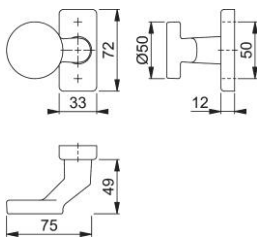

Produktdatenblatt

duraplus

58G/44

HOPPE-Aluminium-Knopfrosette für Profiltüren:

- Lagerung: gekröpfter Knopf fest/drehbar, Rückholfeder, wartungsfreies Gleitlager
- Verbindung: für HOPPE-Profilvollstift
- Unterkonstruktion: Zamak
- Befestigung: verdeckt, Kunststoff-Dübel (Schrauben für Kunststoff-Dübel, Blindsteckmuttern für Aluminiumtüren oder Spreiznocken für Kunststofftüren separat bestellen)

Artikelnummer	3596161
EAN-Code	4012789619256
Herkunftsland	Deutschland
Warentarifnummer	83024110
Material	Aluminium
Türdicke	
Vierkantmaß	8 mm
Stiftlänge vorstehend	
Schrauben	ohne Schrauben
Farbe	F1 Aluminium silberfarben
Sortiment	Kern-Sortiment
Packeinheit	2
Karton	12