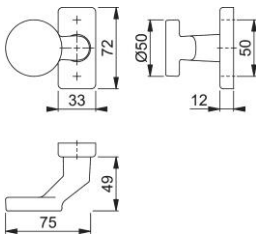

Produktdatenblatt

duraplus®

58G/44

HOPPE-Aluminium-Knopfrosette für Profiltüren:

- Lagerung: gekröpfter Knopf fest/drehbar, Rückholfeder, wartungsfreies Gleitlager
- Verbindung: für HOPPE-Profilvollstift
- Unterkonstruktion: Kunststoff mit Stahlplatte
- Befestigung: verdeckt, Kunststoff-Dübel (Schrauben für Kunststoff-Dübel, Blindsteckmuttern für Aluminiumtüren oder Spreiznocken für Kunststofftüren separat bestellen)

Artikelnummer	3596161
EAN-Code	4012789619256
Herkunftsland	Deutschland
Warentarifnummer	83024110
Türdicke	
Vierkantmaß	8 mm
Stiftlänge vorstehend	
Schrauben	ohne Schrauben
Farbe	F1 Aluminium silberfarben
Sortiment	Kern-Sortiment
Packeinheit	2
Karton	12