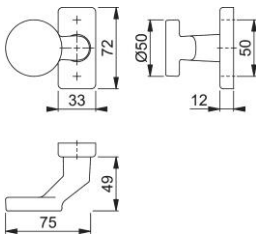

Produktdatenblatt

duraplus[®]

58G/44

HOPPE-Aluminium-Knopfrosette für Profiltüren:

- Lagerung: gekröpfter Knopf fest/drehbar, Rückholfeder, wartungsfreies Gleitlager
- Verbindung: für HOPPE-Profilvollstift
- Unterkonstruktion: Kunststoff mit Stahlplatte
- Befestigung: verdeckt, Kunststoff-Dübel (Schrauben für Kunststoff-Dübel, Blindsteckmuttern für Aluminiumtüren oder Spreiznocken für Kunststofftüren separat bestellen)

Artikelnummer	3596161
EAN-Code	4012789619256
Herkunftsland	Deutschland
Warentarifnummer	83024110
Türdicke	
Vierkantmaß	8 mm
Stiftlänge vorstehend	
Schrauben	ohne Schrauben
Farbe	F1 Aluminium silberfarben
Sortiment	Kern-Sortiment
Packeinheit	2
Karton	12