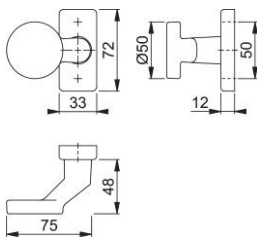

Produktdatenblatt

duraplus

58G/44

HOPPE-Aluminium-Knopfrosette für Profiltüren:

- Lagerung: gekröpfter Knopf fest
- Verbindung: für HOPPE-FDW-Profilvollstift
- Unterkonstruktion: Zamak
- Befestigung: verdeckt, Kunststoff-Dübel (Schrauben für Kunststoff-Dübel, Blindsteckmuttern für Aluminiumtüren oder Spreiznocken für Kunststofftüren separat bestellen)

Artikelnummer	3596111
EAN-Code	4012789619126
Herkunftsland	Deutschland
Warentarifnummer	83024110
Material	Aluminium
Türdicke	
Vierkantmaß	
Stiftlänge vorstehend	
Schrauben	ohne Schrauben
Farbe	F1 Aluminium silberfarben
Sortiment	Kern-Sortiment
Packeinheit	2
Karton	12