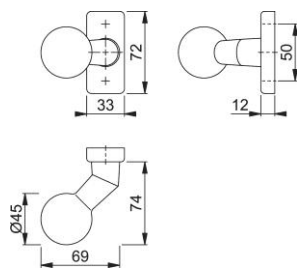

# Scheda tecnica

**duraplus**

50G/44

Pomolo con rosetta HOPPE in alluminio per porte a profilo:

- guida: pomolo zancato in versione fisso/girevole, molla di richiamo, anello di guida esente da manutenzione
- versione: per quadro pieno a profilo HOPPE
- sottocostruzione: zama
- fissaggio: coprivite, tasselli in resina (viti per tasselli, dadi ciechi per porte in alluminio o perni ad espansione per porte in resina da ordinare separatamente)

Codice articolo	3592890
Codice EAN	4012789617108
Paese d'origine	Germania
Codice NC	83024110
Materiale	alluminio
Spessore porta	
Misura quadro	8 mm
Sporgenza del quadro	
Viti	senza viti
Finitura	F1 alluminio aspetto argento
Assortimento	Assortimento base
Confezione	2
Imballo	12