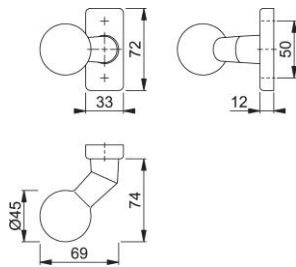

Produktdatenblatt

duraplus[®]

50G/44

HOPPE-Aluminium-Knopfrosette für Profiltüren:

- Lagerung: gekröpfter Knopf fest/drehbar, Rückholfeder, wartungsfreies Gleitlager
- Verbindung: für HOPPE-Profilvollstift
- Unterkonstruktion: Kunststoff mit Stahlplatte
- Befestigung: verdeckt, Kunststoff-Dübel (Schrauben für Kunststoff-Dübel, Blindsteckmuttern für Aluminiumtüren oder Spreiznocken für Kunststofftüren separat bestellen)

Artikelnummer	3592890
EAN-Code	4012789617108
Herkunftsland	Deutschland
Warentarifnummer	83024110
Türdicke	
Vierkantmaß	8 mm
Stiftlänge vorstehend	
Schrauben	ohne Schrauben
Farbe	F1 Aluminium silberfarben
Sortiment	Kern-Sortiment
Packeinheit	2
Karton	12