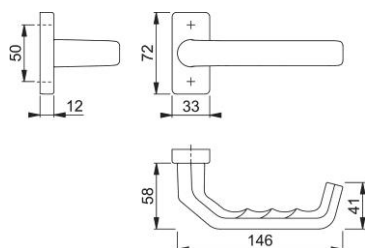

Karta techniczna produktu

Liverpool

1313G/44

duraplus®

Komplet połówkowy HOPPE na rozecie z aluminium bez rozety klucza do drzwi profilowych:

- Konstrukcja: klamka trwale połączona z szyldem, sprężyna cofająca,łożysko niewymagające konserwacji
- Połączenie: dla trzpień pełny profilowany HOPPE (8mm), lub trzpień rozprężny (jako kpl połówkowy strona wewnętrzna drzwi zewnętrznych/ wejściowych mieszkania)
- Konstrukcja wewnętrzna: tworzywo z płytką stalową
- Mocowanie: zakryte, kołki z tworzywa sztucznego (wkręty do kołków, nakrętki zaślepiające do drzwi aluminiowych lub kołki rozprężne do drzwi z tworzywa sztucznego należy zamawiać osobno)

Numer artykułu	3591416
Kod EAN	4012789615364
Kraj pochodzenia	Niemcy
Taryfa towarowa	83024110
Grubość drzwi	
Wymiary kwadratu	8 mm
Śruby	bez śrub
Kolor	F1 aluminium koloru srebrne
Sortyment	Asortyment podstawowy
Jednostka pakowania	2
Karton	12