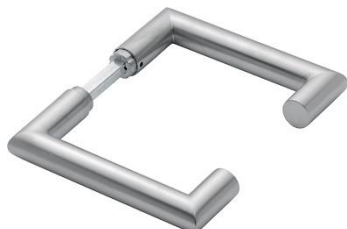

Fiche technique

Rotterdam

E1401Z

duraplus®

Carré à montage rapide

N° d'article	3573200
Code EAN	4012789596748
Pays d'origine	Allemagne
Code NC	83024110
Épaisseur de porte	45-55 mm
Épaisseur du carré	8 mm
Longueur du carré	
Portée	Ø18 mm-5,8 mm
Couleur	F69 inox mat
Gamme	Cœur de gamme
Emballage unitaire	5
Carton	50

Paire de poignées HOPPE en inox, pour porte intérieure :

- Liaison : **carré à montage rapide HOPPE** avec carré plein HOPPE (poignées mâle/femelle)
- Portée : pour garniture libre