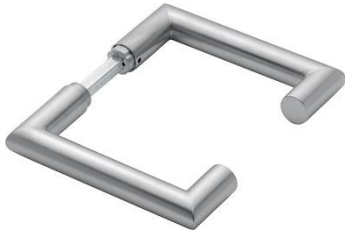

Produktdatenblatt

Rotterdam

duraplus[®]

E1401Z

Schnellstift

Artikelnummer	3573200
EAN-Code	4012789596748
Herkunftsland	Deutschland
Warentarifnummer	83024110
Türdicke	45-55 mm
Vierkantmaß	8 mm
Stiftlänge vorstehend	
Führung	Ø18 mm, 5,8 mm
	Bundlänge
Farbe	F69 Edelstahl matt
Sortiment	Kern-Sortiment
Packeinheit	5
Karton	50

HOPPE-Edelstahl-Türgriff-Paar für Innentüren:

- Verbindung: **HOPPE-Schnellstift** mit HOPPE-Vollstift (Stift-/Lochteil)
- Bund: für Lagerung lose