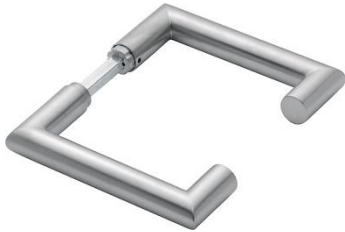

## Rotterdam

**duraplus**

E1401Z

**Snelstift**

Bestelnummer	3573146
EAN-code	4012789596724
Land van herkomst	Duitsland
Goederen tariefnr.	83024110
Materiaal	roestvaststalen
Deurdikte	35-45 mm
Stiftafmeting	8 mm
Lengte stiftvoorstand	
Lager	Ø18 mm, 5,8 mm krukhalslengte
Kleur	F69 roestvast staal mat
Assortiment	Core assortiment
Pakeenheid	5
Overdoos	50

HOPPE roestvaststalen paar deurkrukken voor binnendeuren:

- Verbinding: **HOPPE Snelstift** met HOPPE massieve stift (stift-/gatdeel)
- Kraag: voor losse lagering