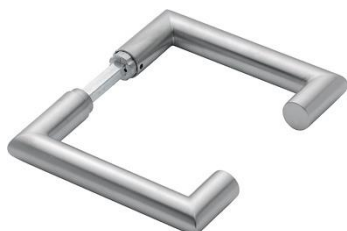

Productinformatieblad

Rotterdam

duraplus®

E1401Z

Snelstift

Bestelnummer	3573146
EAN-code	4012789596724
Land van herkomst	Duitsland
Goederen tariefnr.	83024110
Deurdikte	35-45 mm
Stiftafmeting	8 mm
Lengte stiftvoorstand	
Lager	Ø18 mm, 5,8 mm krukhalslengte
Kleur	F69 roestvast staal mat
Assortiment	Core assortiment
Pakeenheid	5
Overdoos	50

HOPPE roestvaststalen paar deurkrukken voor binnendeuren:

- Verbinding: **HOPPE Snelstift** met HOPPE massieve stift (stift-/gatdeel)
- Kraag: voor losse lagering