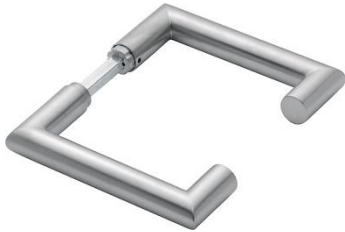

Fiche technique

Rotterdam

E1401Z

duraplus

Carré à montage rapide

N° d'article	3573146
Code EAN	4012789596724
Pays d'origine	Allemagne
Code NC	83024110
Matière	Inox inoxydable
Épaisseur de porte	35-45 mm
Épaisseur du carré	8 mm
Longueur du carré	
Portée	Ø18 mm-5,8 mm
Couleur	F69 inox mat
Gamme	Cœur de gamme
Emballage unitaire	5
Carton	50

Paire de poignées HOPPE en inox, pour porte intérieure :

- Liaison : **carré à montage rapide HOPPE** avec carré plein HOPPE (poignées mâle/femelle)
- Portée : pour assemblage libre