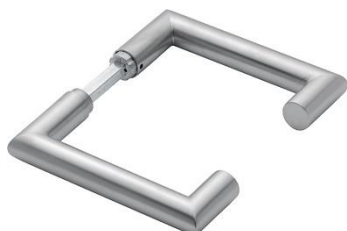

Fiche technique

Rotterdam

E1401Z

duraplus[®]

Carré à montage rapide

N° d'article	3573146
Code EAN	4012789596724
Pays d'origine	Allemagne
Code NC	83024110
Épaisseur de porte	35-45 mm
Épaisseur du carré	8 mm
Longueur du carré	
Portée	Ø18 mm-5,8 mm
Couleur	F69 inox mat
Gamme	Cœur de gamme
Emballage unitaire	5
Carton	50

Paire de poignées HOPPE en inox, pour porte intérieure :

- Liaison : **carré à montage rapide HOPPE** avec carré plein HOPPE (poignées mâle/femelle)
- Portée : pour garniture libre