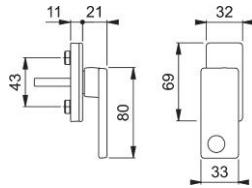

Produktdatenblatt

duraplus[®]

OBLICHTOEFFNER/U11

HOPPE-Aluminium-Oberlichtöffner:

- Rastung: 90°
- Abdeckung: Teil-Abdeckkappe
- Unterkonstruktion: Kunststoff, Stütznocken
- Stift: HOPPE-Vollstift
- Befestigung: verdeckt, für Gewindeschrauben M5
- Besonderheit: Griff mit Loch für Stockhaken

Artikelnummer	3571968
EAN-Code	4012789595413
Herkunftsland	Deutschland
Warentarifnummer	83024150
Nocken Durchmesser	12 mm
Vierkantmaß	7 mm
Stiftlänge vorstehend	37 mm
Stiftlänge bzw. Vorstehmaß	7 mm / 37 mm vorst.
Rastung in °	90°
Schrauben	ohne Schrauben
Farbe	F1 Aluminium silberfarben
Sortiment	Kern-Sortiment
Packeinheit	20
Karton	120