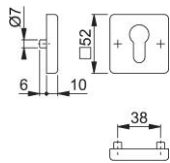

Produktdatenblatt

duraplus[®]

52S

HOPPE-Aluminium-Schlüsselrosette für Außentüren (Innenseite):

- Unterkonstruktion: Stahl, Stütznocken
- Befestigung: verdeckt, durchgehend, für Gewindeschrauben M5

Artikelnummer	3561831
EAN-Code	4012789582826
Herkunftsland	Deutschland
Warentarifnummer	83024110
Türdicke	
Stiftstärke WC	
Lochung	Profizylinder
Schrauben	ohne Schrauben
Farbe	F9 Aluminium stahl- farben
Sortiment	Kern-Sortiment
Packeinheit	5
Karton	30