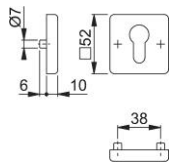

Technický list výrobku

duraplus

52S

HOPPE – hliníková klíčová rozeta pro vchodové dveře (vnitřní strana):

- Podkonstrukce: ocel, podpůrné noky
- Upevnění: skryté, průchozí, pro šrouby M5

Objednací číslo	3561831
Kód EAN	4012789582826
Země původu	Německo
Tarif zboží / sazebník	83024110
Materiál	hliník
Tloušťka dveří	
Rozměr čtyřhranu pro WC-dveře	
Otvor	profilová cylindrická vločka
Šrouby	bez šroubů
Barva	F9 hliník barvy oceli
Sortiment	základní sortiment
Balící jednotka	5
Kartón	30