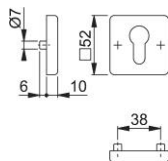

Technický list výrobku

duraplus®

52S

HOPPE - hliníková klíčová rozeta pro vchodové dveře (vnitřní strana):

- Podkonstrukce: ocel, podpůrné noky
- Upevnění: skryté, průchozí, pro šrouby M5

Objednací číslo	3561831
Kód EAN	4012789582826
Země původu	Německo
Tarif zboží / sazebník	83024110
Tloušťka dveří	
Rozměr čtyřhranu pro WC-dveře	
Otvor	profilová cylindrická vložka
Šrouby	bez šroubů
Barva	F9 hliník barvy oceli
Sortiment	základní sortiment
Balící jednotka	5
Kartón	30