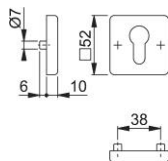

Karta techniczna produktu

duraplus[®]

52S

Rozeta HOPPE z aluminium do drzwi zewnętrznych (strona wewnętrzna):

- Konstrukcja wewnętrzna: stalowa, czopy stabilizujące
- Mocowanie: zakryte, przelotowe, wkręty samogwintujące M5

Numer artykułu	3561823
Kod EAN	4012789582819
Kraj pochodzenia	Niemcy
Taryfa towarowa	83024110
Grubość drzwi	
Otwór	wkładka pod klucz
Śruby	bez śrub
Kolor	F1 aluminium koloru srebrne
Sortyment	Asortyment podstawowy
Jednostka pakowania	5
Karton	30