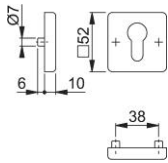

# Produktdatenblatt

**duraplus**

52S

HOPPE-Aluminium-Schlüsselrosette für Außentüren (Innenseite):

- Unterkonstruktion: Stahl, Stütznocken
- Befestigung: verdeckt, durchgehend, für Gewindeschrauben M5

Artikelnummer	3561823
EAN-Code	4012789582819
Herkunftsland	Deutschland
Warentarifnummer	83024110
Material	Aluminium
Türdicke	
Stiftstärke WC	
Lochung	Profizylinder
Schrauben	ohne Schrauben
Farbe	F1 Aluminium silberfarben
Sortiment	Kern-Sortiment
Packeinheit	5
Karton	30