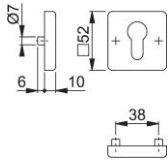

Produktdatenblatt

duraplus®

52S

HOPPE-Aluminium-Schlüsselrosette für Außentüren (Innenseite):

- Unterkonstruktion: Stahl, Stütznocken
- Befestigung: verdeckt, durchgehend, für Gewindeschrauben M5

Artikelnummer	3561823
EAN-Code	4012789582819
Herkunftsland	Deutschland
Warentarifnummer	83024110
Türdicke	
Stiftstärke WC	
Lochung	Profizylinder
Schrauben	ohne Schrauben
Farbe	F1 Aluminium silberfarben
Sortiment	Kern-Sortiment
Packeinheit	5
Karton	30