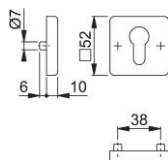

Produktdatenblatt

duraplus[®]

52S

HOPPE-Aluminium-Schlüsselrosette für Außentüren (Innenseite):

- Unterkonstruktion: Stahl, Stütznocken
- Befestigung: verdeckt, durchgehend, für Gewindeschrauben M5

Artikelnummer	3561823
EAN-Code	4012789582819
Herkunftsland	Deutschland
Warentarifnummer	83024110
Türdicke	
Stiftstärke WC	
Lochung	Profizylinder
Schrauben	ohne Schrauben
Farbe	F1 Aluminium silberfarben
Sortiment	Kern-Sortiment
Packeinheit	5
Karton	30